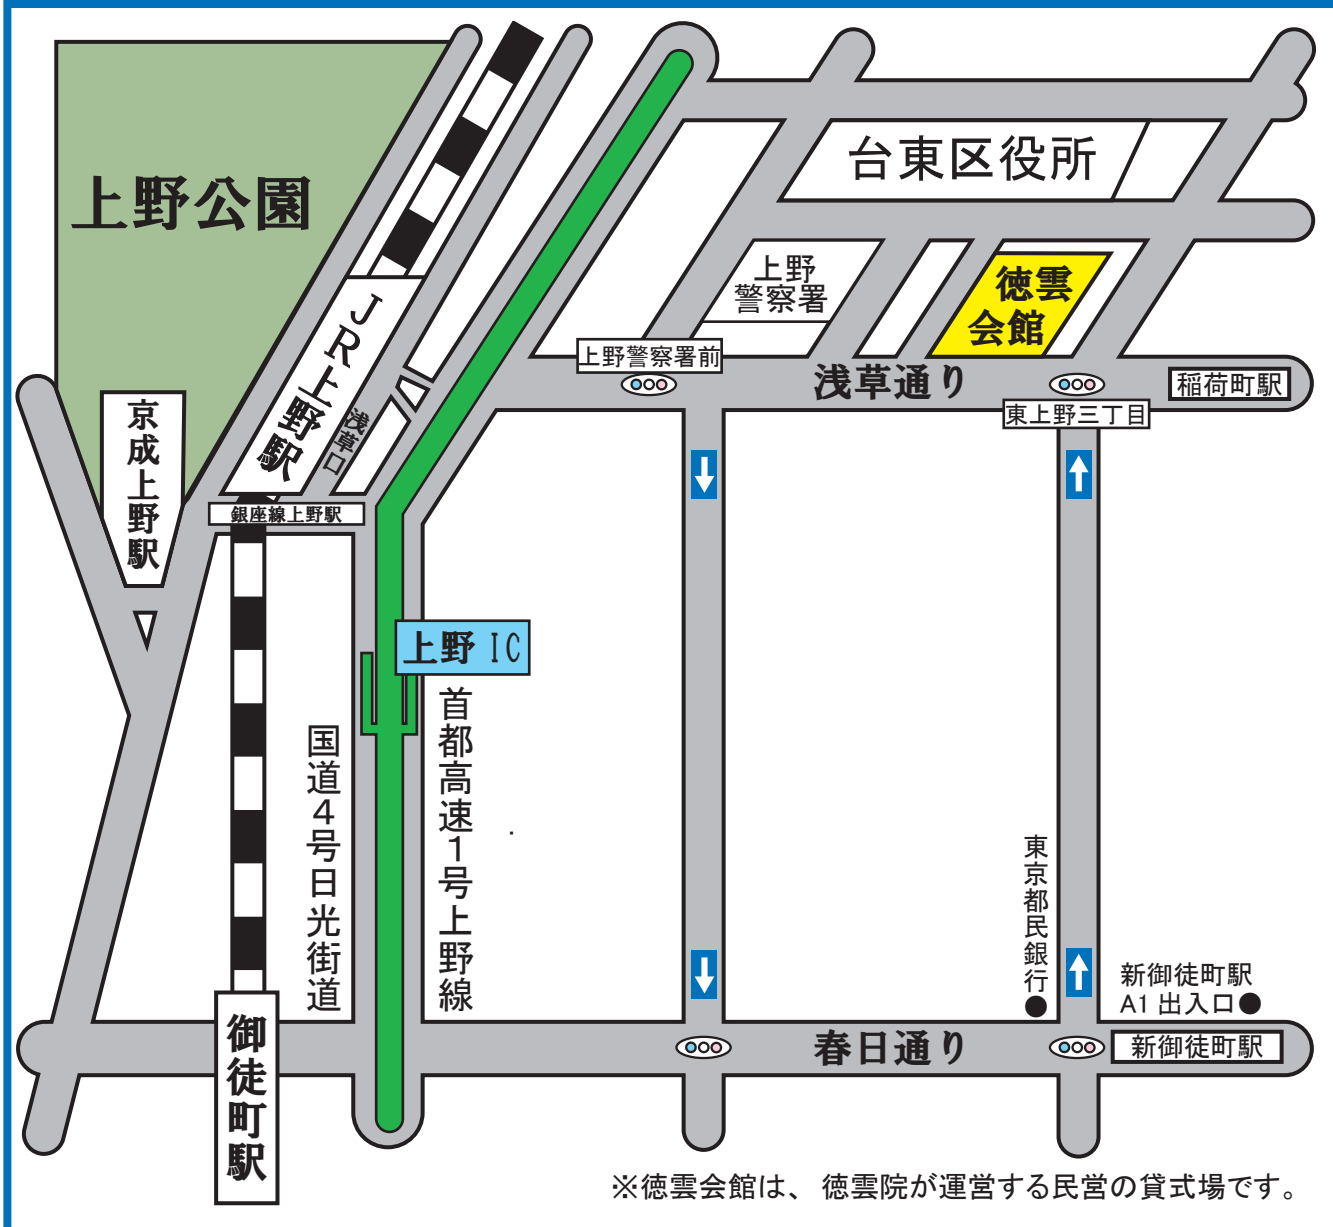

徳雲会館案内地図

〒110-0015 東京都台東区東上野4丁目1-4

齋場直通：TEL 03-3844-4465

- JR線「上野駅」下車。浅草口より徒歩約4分。
- 京成本線「上野駅」下車。正面口より徒歩約8分。
- 東京メトロ銀座・日比谷線「上野駅」下車。1番出口より徒歩約3分。
- 都営大江戸線・つくばエクスプレス「新御徒町駅」下車。A1番出口より徒歩約8分。

【駐車場】駐車スペースがありません。また路上駐車も禁止されています。
※近隣のコインパーキングをご利用ください。

■本地図の利用について

- (1) 本地図は、butuji.com 齋場情報センター（以下、弊社）が独自に作成したものです。詳細は、公式HP等で確認下さい。
- (2) 弊社は、本地図上の内容について、信頼性、正確性の保持に努めますが、それらについて保証するものではありません。
- (3) 弊社は、ご利用者が本地図を利用されたことによって発生したあらゆる損害（派生的に生じたあらゆる損害を含む）について、その責任を負うものではありません。